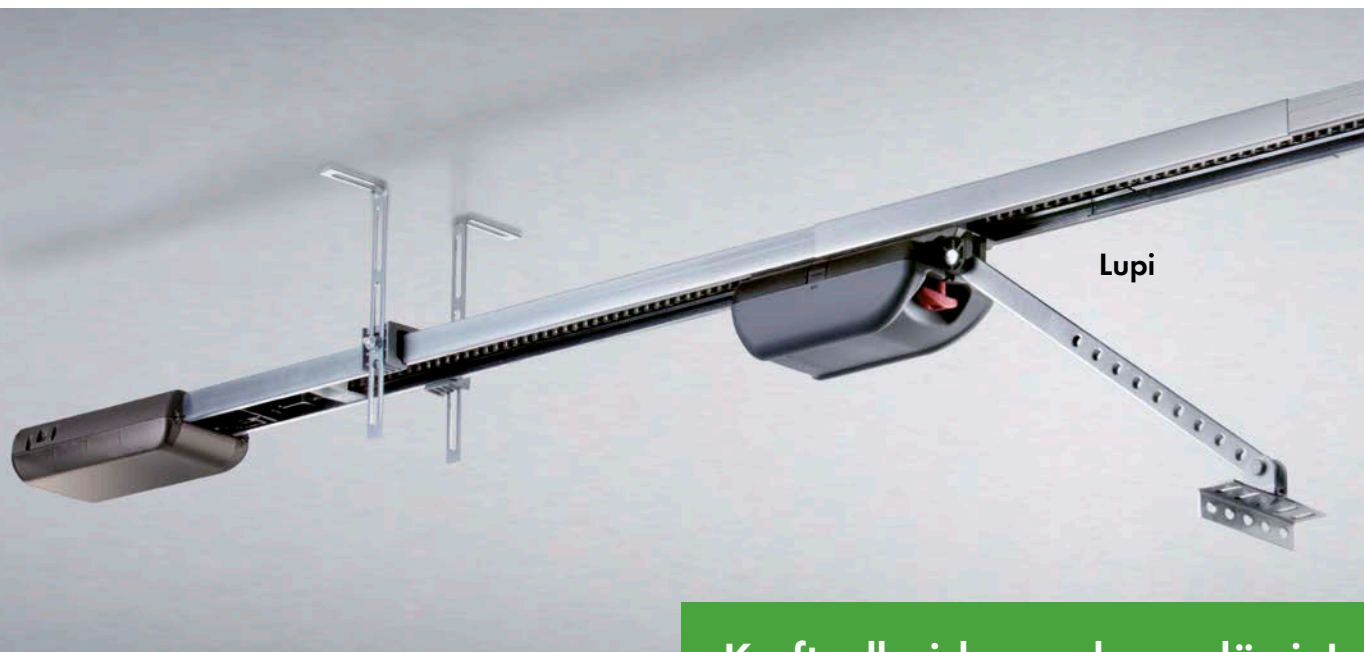

Mehr Qualität

Mitfahrender Motor sorgt für extrem leisen Lauf ohne Verschleiß :: TÜV, CE und Baumuster-geprüft, europäische Funkzulassung :: Wartungsfreie Technik

MADE IN GERMANY

Der Garagentorantrieb **LUPI**

Mit mitfahrendem Motor für einen extrem leisen Lauf!

Unser kleinster **LUPI**

Kraftvoll, sicher und zuverlässig!

Antrieb	Lupi	Lupi S	Lupi M
Leistungsaufnahme	80 - 200 W	60 - 220 W	80 - 450 W
Zug-/Druckkraft	400 N	550 N	800 N
Max. Laufwagengeschwindigkeit	0,14 m/s	0,16 m/s	0,16 m/s
Beleuchtung	3 x LED auf Platine bestückt	32,5 V / 34 W	32,5 V / 34 W
Bewegungshub max.	2550 mm	2550 mm	2550 mm
Max. Torhöhe Schwingtor/ Zubehör Schienenverlängerung	2550 mm / -	2550 mm / 3350 mm	2550 mm / 3350 mm
Max. Torhöhe Sektionaltor/ Zubehör Schienenverlängerung	2.300 mm / -	2300 mm / 3100 mm	2300 mm / 3100 mm
Max. Torbreite	3000 mm	3500 mm	6000 mm
Stromsparender Ringkerntrafo	El-Kerntrafo < 3 W	El-Kerntrafo < 7 W	Ringkerntrafo < 2 W
Getakteter Sanftlauf Soft-Start, Soft Stopp	ja	ja	ja